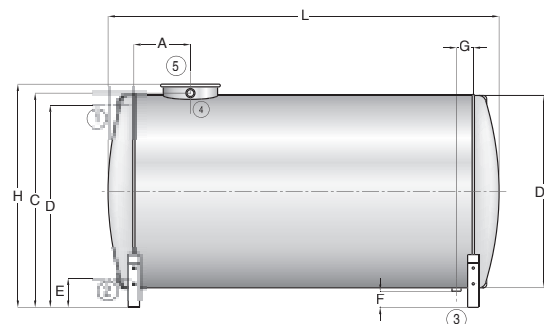

Informazioni tecniche: I Serbatoi Inox A304VT/OR sono destinati allo stoccaggio di acqua a pressione atmosferica. Costruiti interamente in acciaio Inox 304 sono disponibili nella versione verticale e orizzontale. I serbatoi sono dotati di apertura di ispezione completa di coperchio con sistema di fissaggio a fascetta non a tenuta, che consente il montaggio degli accessori e le ispezioni periodiche. Per evitare il formarsi di residui rugginosi, è consigliato l'uso di raccorderia inox o PVC.

Impiego: Stoccaggio di acqua a pressione atmosferica.

Materiale: Acciaio Inox AISI 304 idoneo per acqua destinata a consumo umano conforme al D.M. del 16.04.2004.

Garanzia: 2 anni.

Capacità nominale [litri]	SERB. AI 304 VT	De	H	A	B	C	D	1	2-3	4	5	Peso [kg]
		[mm]							Conessioni			
125	SACI00125CV-304	500	880	845	700	260	105	1"	1"	1"	Ø240	12
200	SACI00200CV-304	500	1255	1220	1070	260	105	1"	1"	1"	Ø240	16
300Ø500	SACI00305CV-304	500	1780	1745	1600	260	105	1"	1"	1"	Ø240	21
300Ø600	SACI00306CV-304	600	1360	1320	1180	245	100	1"	1"	1"	Ø240	24
500	SACI00500CV-304	650	1590	1560	1415	235	100	1"	1"	1"	Ø240	30
750	SACI00750CV-304	750	1915	1885	1700	270	90	1"	1"	1"	Ø240	40
1000	SACI01000CV-304	850	1890	1850	1685	255	90	1"	1"	1"	Ø240	46
1500	SACI01500CV-304	1100	1900	1870	1685	255	75	1"	1 1/4"	1"	Ø320	65
2000	SACI02000CV-304	1100	2400	2365	2185	255	75	1"	1 1/4"	1"	Ø320	79
3000	SACI03000CV-304	1270	2620	2585	2410	240	60	1 1/2"	1 1/2"	1"	Ø320	126
4000	SACI04000CV-304	1430	2670	2630	2425	255	55	1 1/2"	1 1/2"	1 1/4"	Ø400	146
5000	SACI05000CV-304	1600	2660	2620	2415	245	40	1 1/2"	1 1/2"	1 1/4"	Ø400	197
6000	SACI06000CV-304	1600	3275	3235	3025	365	145	2"	2"	1 1/2"	Ø400	286
8000	SACI08000CV-304	1600	4275	4235	4025	365	145	2"	2"	1 1/2"	Ø400	467
10000	SACI10000CV-304	1600	5275	5235	5025	365	145	2"	2"	1 1/2"	Ø400	548