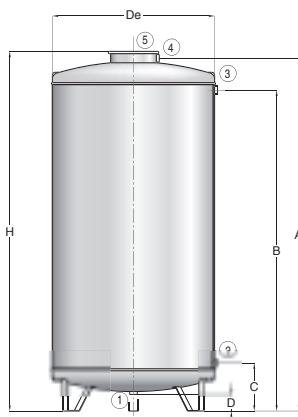

Informazioni tecniche: I Serbatoi Inox A304VT/OR sono destinati allo stoccaggio di acqua a pressione atmosferica. Costruiti interamente in acciaio Inox 304 sono disponibili nella versione verticale e orizzontale. I serbatoi sono dotati di apertura di ispezione completa di coperchio con sistema di fissaggio a fascetta non a tenuta, che consente il montaggio degli accessori e le ispezioni periodiche. Per evitare il formarsi di residui rugginosi, è consigliato l'uso di raccorderia inox o PVC.

Impiego: Stoccaggio di acqua a pressione atmosferica.

Materiale: Acciaio Inox AISI 304 idoneo per acqua destinata a consumo umano conforme al D.M. del 16.04.2004.

Garanzia: 2 anni.

Capacità nominale [litri]	SERB. AI 304 VT	De	H	A	B	C	D	1	2-3	4	5	Peso [kg]
		[mm]							Conessioni			
125	SACI00125CV-304	500	880	845	700	260	105	1"	1"	1"	Ø240	12
200	SACI00200CV-304	500	1255	1220	1070	260	105	1"	1"	1"	Ø240	16
300Ø500	SACI00305CV-304	500	1780	1745	1600	260	105	1"	1"	1"	Ø240	21
300Ø600	SACI00306CV-304	600	1360	1320	1180	245	100	1"	1"	1"	Ø240	24
500	SACI00500CV-304	650	1590	1560	1415	235	100	1"	1"	1"	Ø240	30
750	SACI00750CV-304	750	1915	1885	1700	270	90	1"	1"	1"	Ø240	40
1000	SACI01000CV-304	850	1890	1850	1685	255	90	1"	1"	1"	Ø240	46
1500	SACI01500CV-304	1100	1900	1870	1685	255	75	1"	1 1/4"	1"	Ø320	65
2000	SACI02000CV-304	1100	2400	2365	2185	255	75	1"	1 1/4"	1"	Ø320	79
3000	SACI03000CV-304	1270	2620	2585	2410	240	60	1 1/2"	1 1/2"	1"	Ø320	126
4000	SACI04000CV-304	1430	2670	2630	2425	255	55	1 1/2"	1 1/2"	1 1/4"	Ø400	146
5000	SACI05000CV-304	1600	2660	2620	2415	245	40	1 1/2"	1 1/2"	1 1/4"	Ø400	197
6000	SACI06000CV-304	1600	3275	3235	3025	365	145	2"	2"	1 1/2"	Ø400	286
8000	SACI08000CV-304	1600	4275	4235	4025	365	145	2"	2"	1 1/2"	Ø400	467
10000	SACI10000CV-304	1600	5275	5235	5025	365	145	2"	2"	1 1/2"	Ø400	548